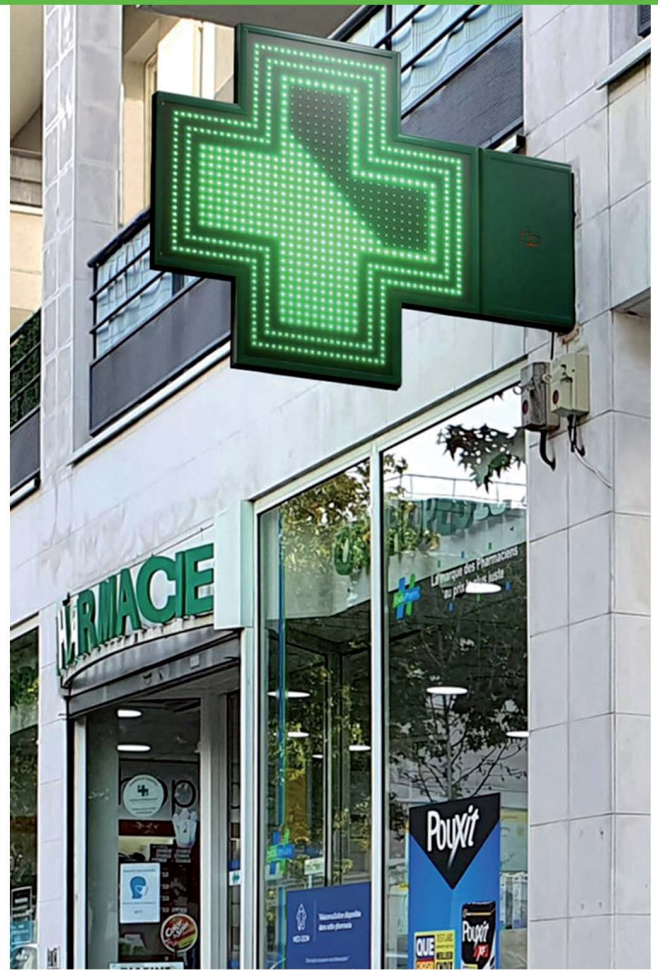

## FREELIGHT+ LA CROIX DE PHARMACIE À LEDS

### QU'EST-CE QUE LA CROIX DE PHARMACIE FREELIGHT+ ?

Une pharmacie sans croix ? Impensable !

La croix de pharmacie reste l'élément incontournable de votre stratégie de communication. Véritable point de repère, elle permet non seulement aux passants de s'orienter, mais peut avoir également une vraie valeur dynamisante pour vos ventes.

Dans notre gamme de croix Freelight, la croix de pharmacie Freelight + offre les mêmes prestations que sa petite sœur Freelight, en améliorant encore la visibilité de loin avec ses 2 lignes LED fixes en bordure d'écran graphique.